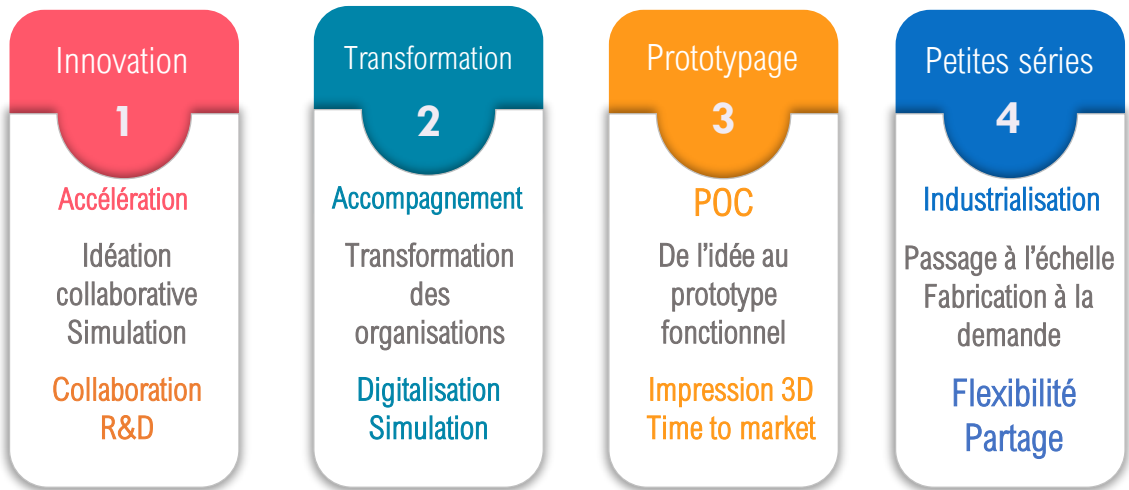

Un accompagnement à la carte